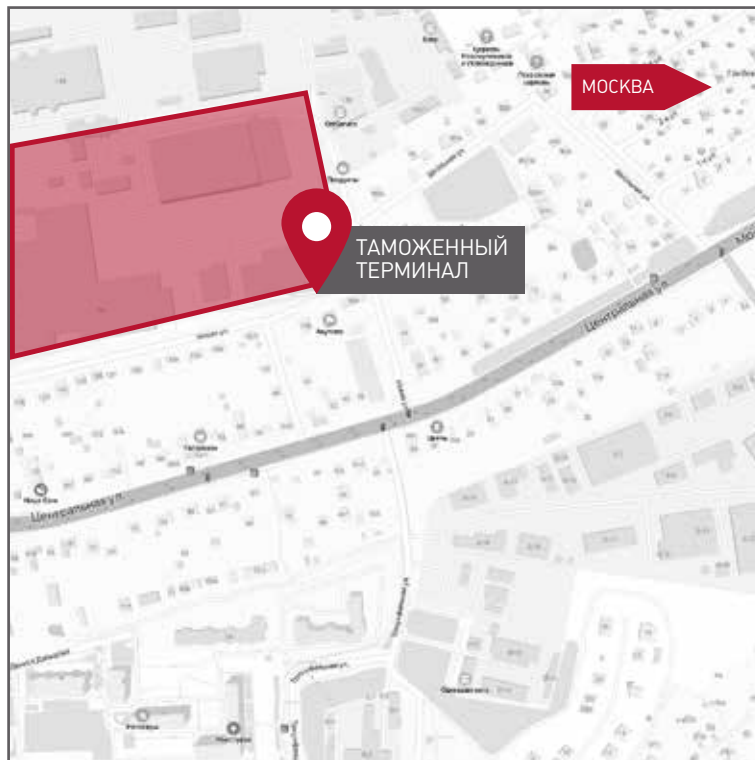

КОНТАКТЫ CONTACTS

ООО «Крокус Интерсервис»

Адрес склада:

143000, Московская область,
Одинцовский район, с. Акулово,
ул. Новая, д. 137

Crocus Interservice LLC

Warehouse Address:

137 Novaya St., Akulovo,
Odintsovo District, Moscow Region,
143000

info@crocusterminal.ru

+7 495 593 43 33

+7 495 593 02 94